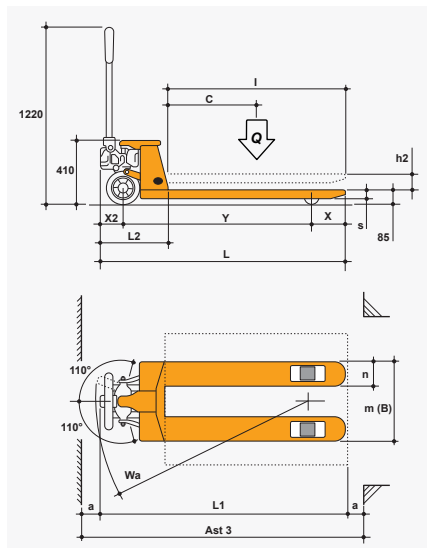

# Transpallet Manuale

Transpallet manuale.

Pos.		125 S/LT - T/LT
Q	t	2.5
c	mm	600
l	mm	1.150
L	mm	1.550
x	mm	220
x2	mm	150
Y	mm	1.180
L2	mm	400
L1	mm	1.550
m	mm	550
n	mm	160
B	mm	550
s	mm	55
h2	mm	115
a	mm	100
Wa	mm	1.350
Ast3	mm	1.835

125 S/LT • T/LT