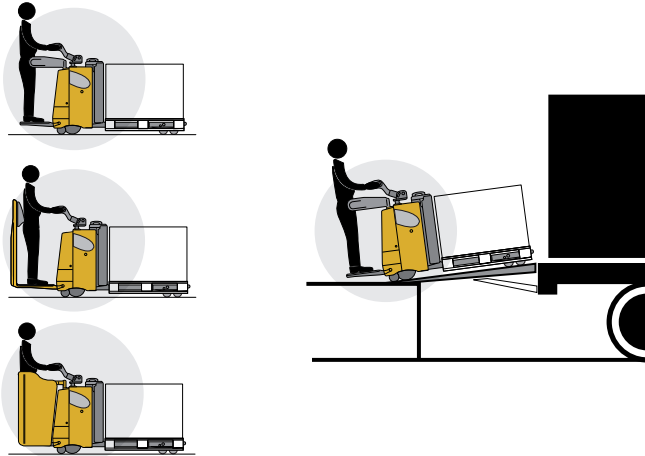

Transpallet con Operatore a Bordo

Transpallet elettrico a basso sollevamento con operatore a bordo. Pedana porta operatore ribaltabile. Motore di trazione trifase AC per garantire elevate prestazioni e velocità negli spostamenti. Adatto per la movimentazione orizzontale su lunghi tragitti e per operazioni di carico e scarico da autocarri. La batteria di grande capacità assicura una buona autonomia di lavoro.